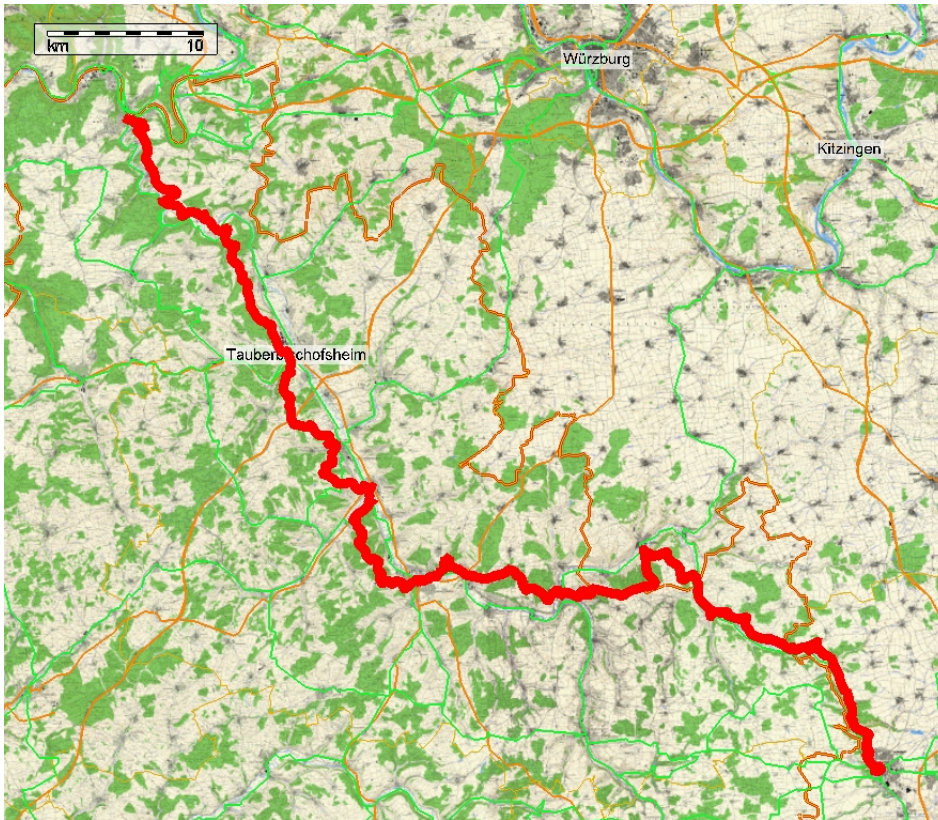

Spessartmäuse 2013 / Wanderung Nr. 7:

Datum: 29.03. – 01.04.2013
Start: 09:00 Uhr Rothenburg ob der Tauber
Streckentyp: Streckenwanderung
Wanderstrecke: Taubertal Panoramawanderweg / Rothenburg ob der Tauber – Wertheim
Wanderdaten: 114,7 km / 2.381 Hm
Veranstalter: Alpenlandtouristik Landsberg
Index: 20130401

Streckenverlauf:

Kartenmaterial © BKG, TK 1:25.000 www.bkg.bund.de · Software © MagicMaps GmbH www.magicmaps.de